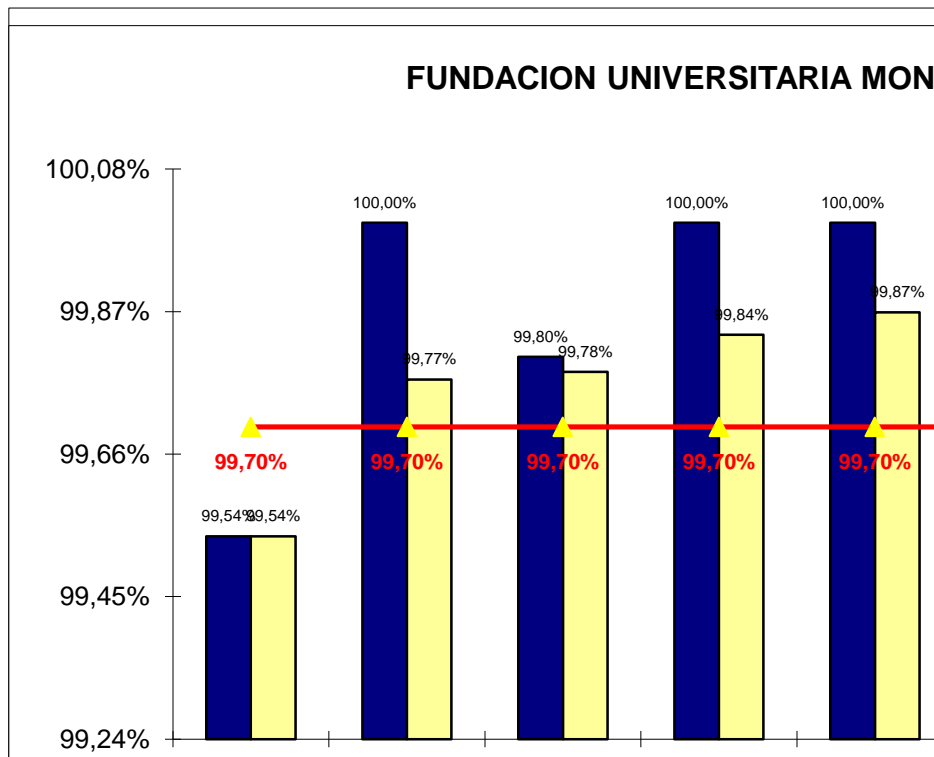

FLYWAN S.A.
INDICADORES DE GESTION - INFORME DE DISPONIBILIDAD
FUNDACION UNIVERSITARIA MONSERRATE
(Bogotá) - (Flycom - Bogotá)
Internet Empresarial 5120kb R 1 1
Enlace 1548

Internet Empresarial 5120kb R 1 1	ENERO	FEBRERO	MARZO
DISPONIBILIDAD OFRECIDA	99,54%	100,00%	99,80%
DISPONIBILIDAD ACUMULADA	99,54%	99,77%	99,78%
DISPONIBILIDAD PACTADA	99,70%	99,70%	99,70%
TOTAL SEGUNDOS INDISPONIBLES	11940	0	5100