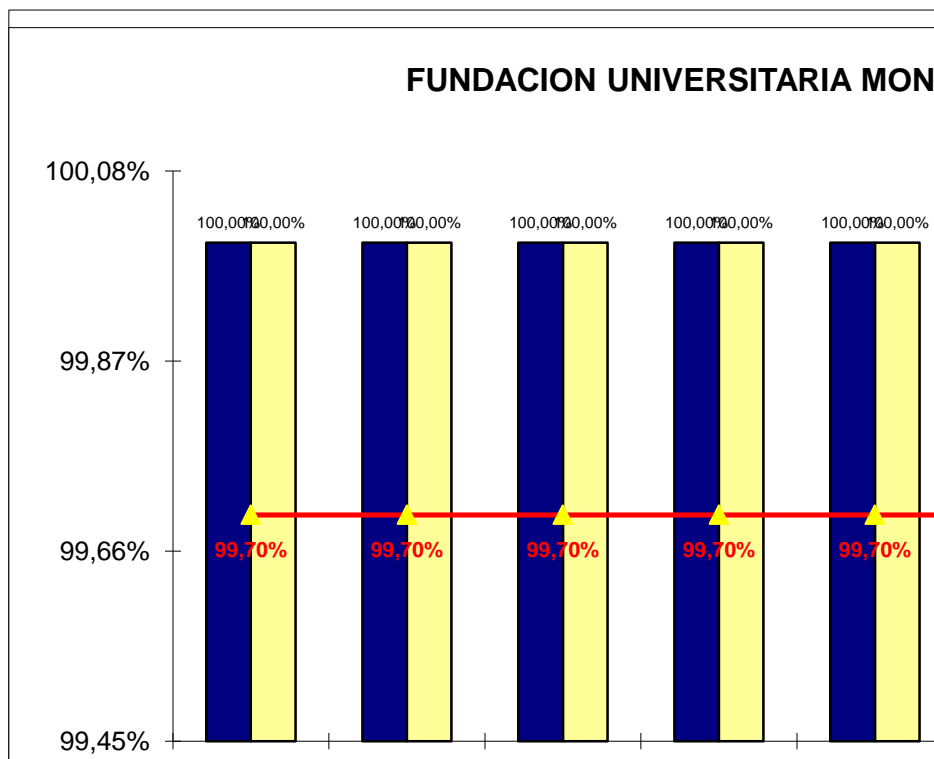

FLYWAN S.A.
INDICADORES DE GESTION - INFORME DE DISPONIBILIDAD
FUNDACION UNIVERSITARIA MONSERRATE
Calle 73 N 11-92 (Bogotá) - (Flywan - Med
Internet Empresarial 1024kb R 1 1
Enlace 22233

Internet Empresarial 1024kb R 1 1	ENERO	FEBRERO	MARZO
DISPONIBILIDAD OFRECIDA	100,00%	100,00%	100,00%
DISPONIBILIDAD ACUMULADA	100,00%	100,00%	100,00%
DISPONIBILIDAD PACTADA	99,70%	99,70%	99,70%
TOTAL SEGUNDOS INDISPONIBLES	0	0	0